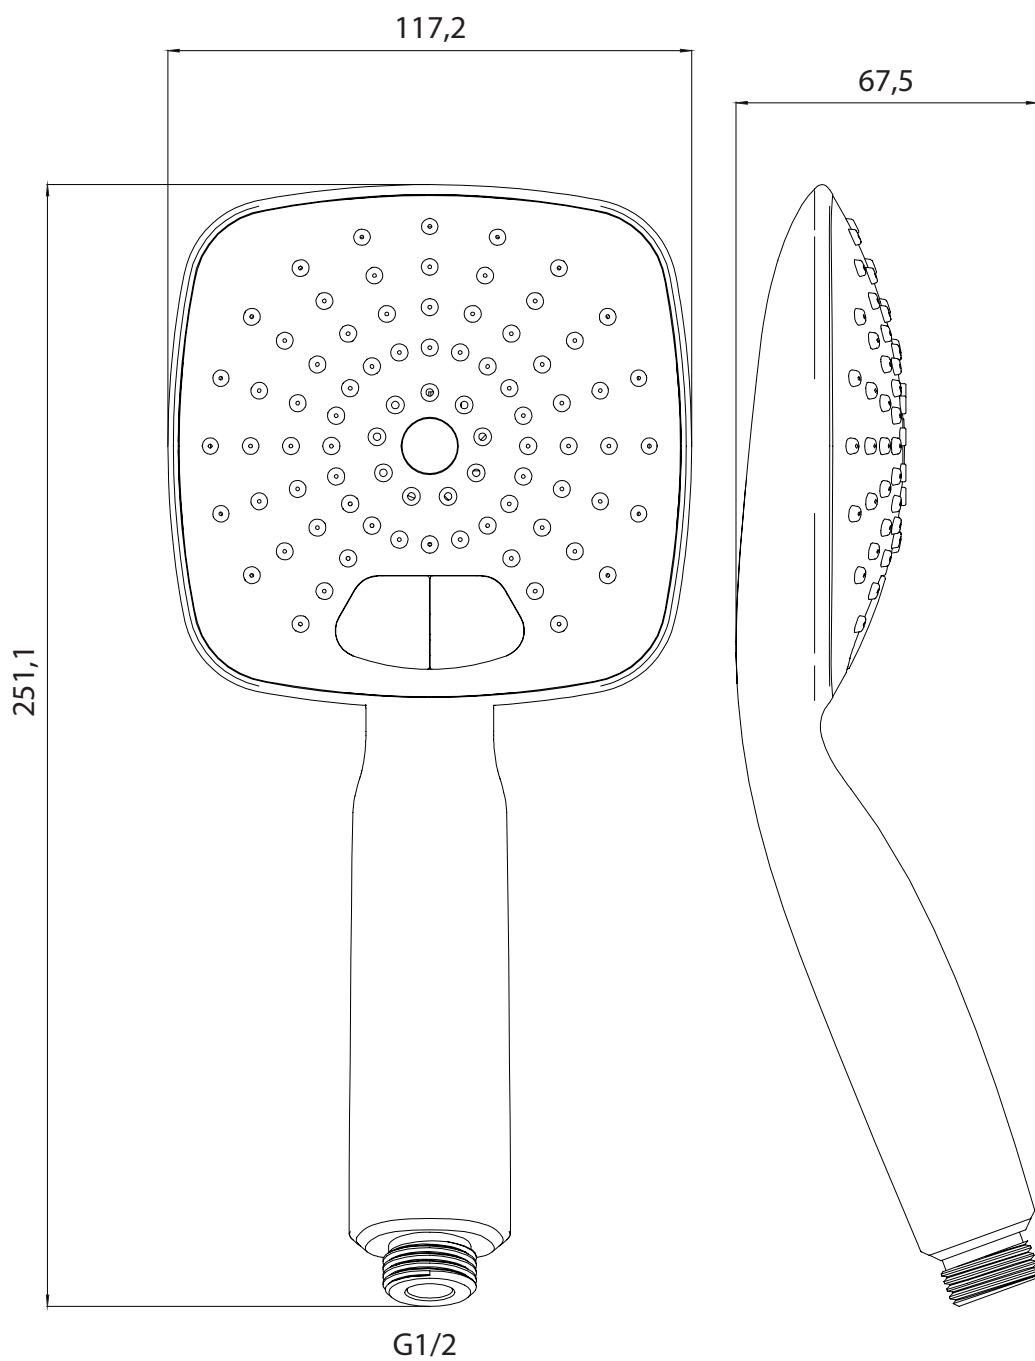

Turner-R

PL Rysunek techniczny
EN Technical drawing
DE Technisches Zeichen
RU Технический чертёж

OMNIRE

Enjoy home, every day.

* 5 9 0 8 2 2 3 7 8 8 0 8 6 *